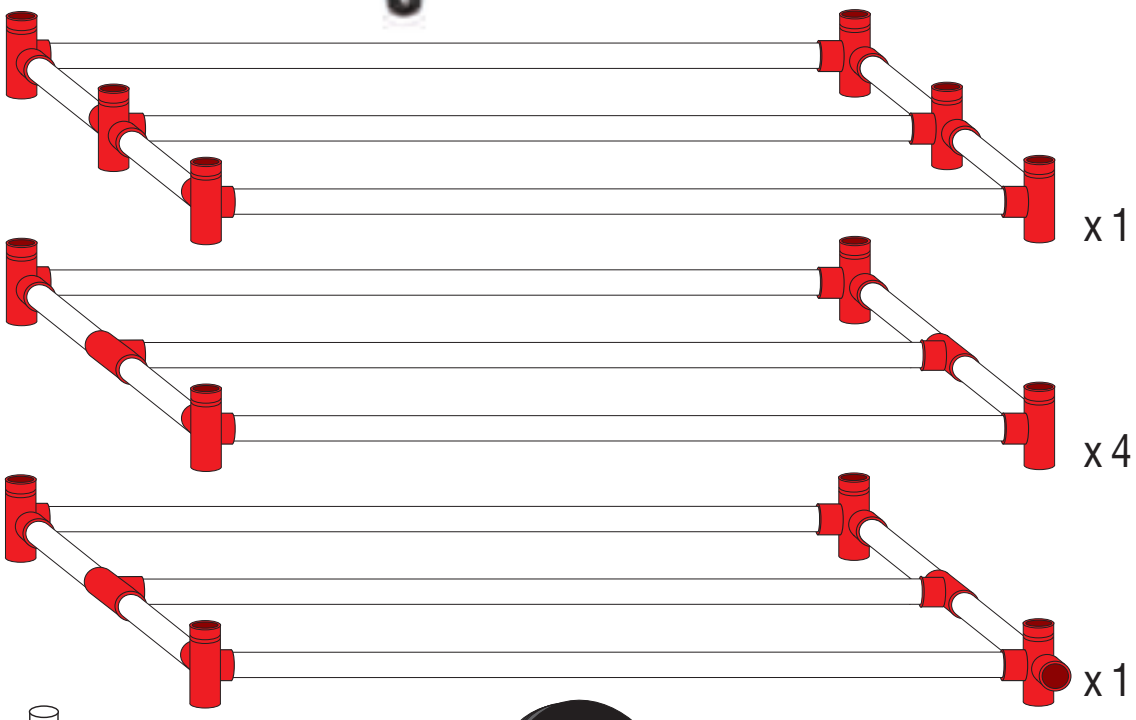

Assembly Diagram
HART Ball Rack - 6 Layer

HART
S P O R T

-  x 20
-  x 6
-  x 2
-  x 2

41-181